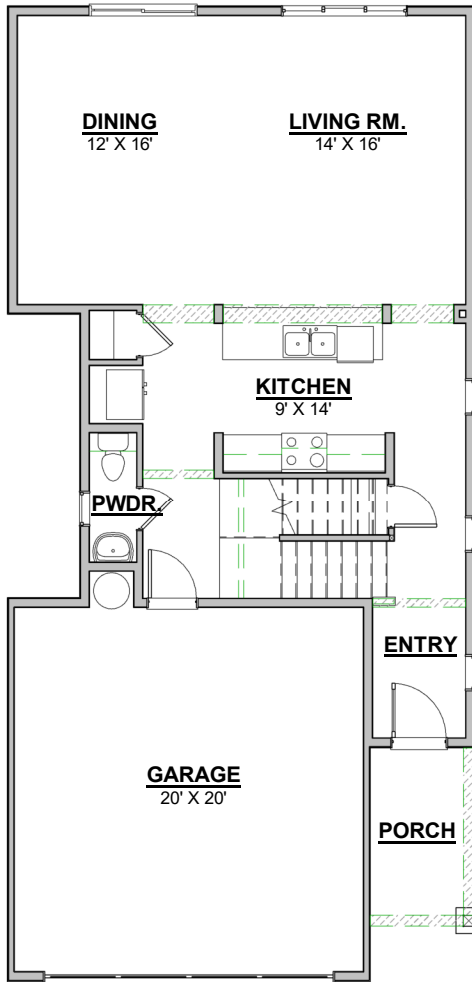

## PLAN: MESA

(1868 FT<sup>2</sup>)

**MAIN LEVEL**

**UPPER LEVEL**