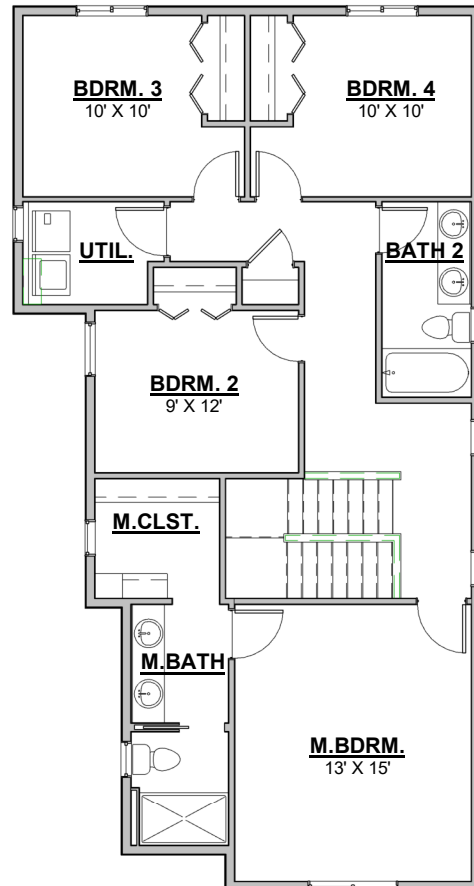

## PLAN: MESA

(1868 FT<sup>2</sup>)

**MAIN LEVEL**

**UPPER LEVEL**